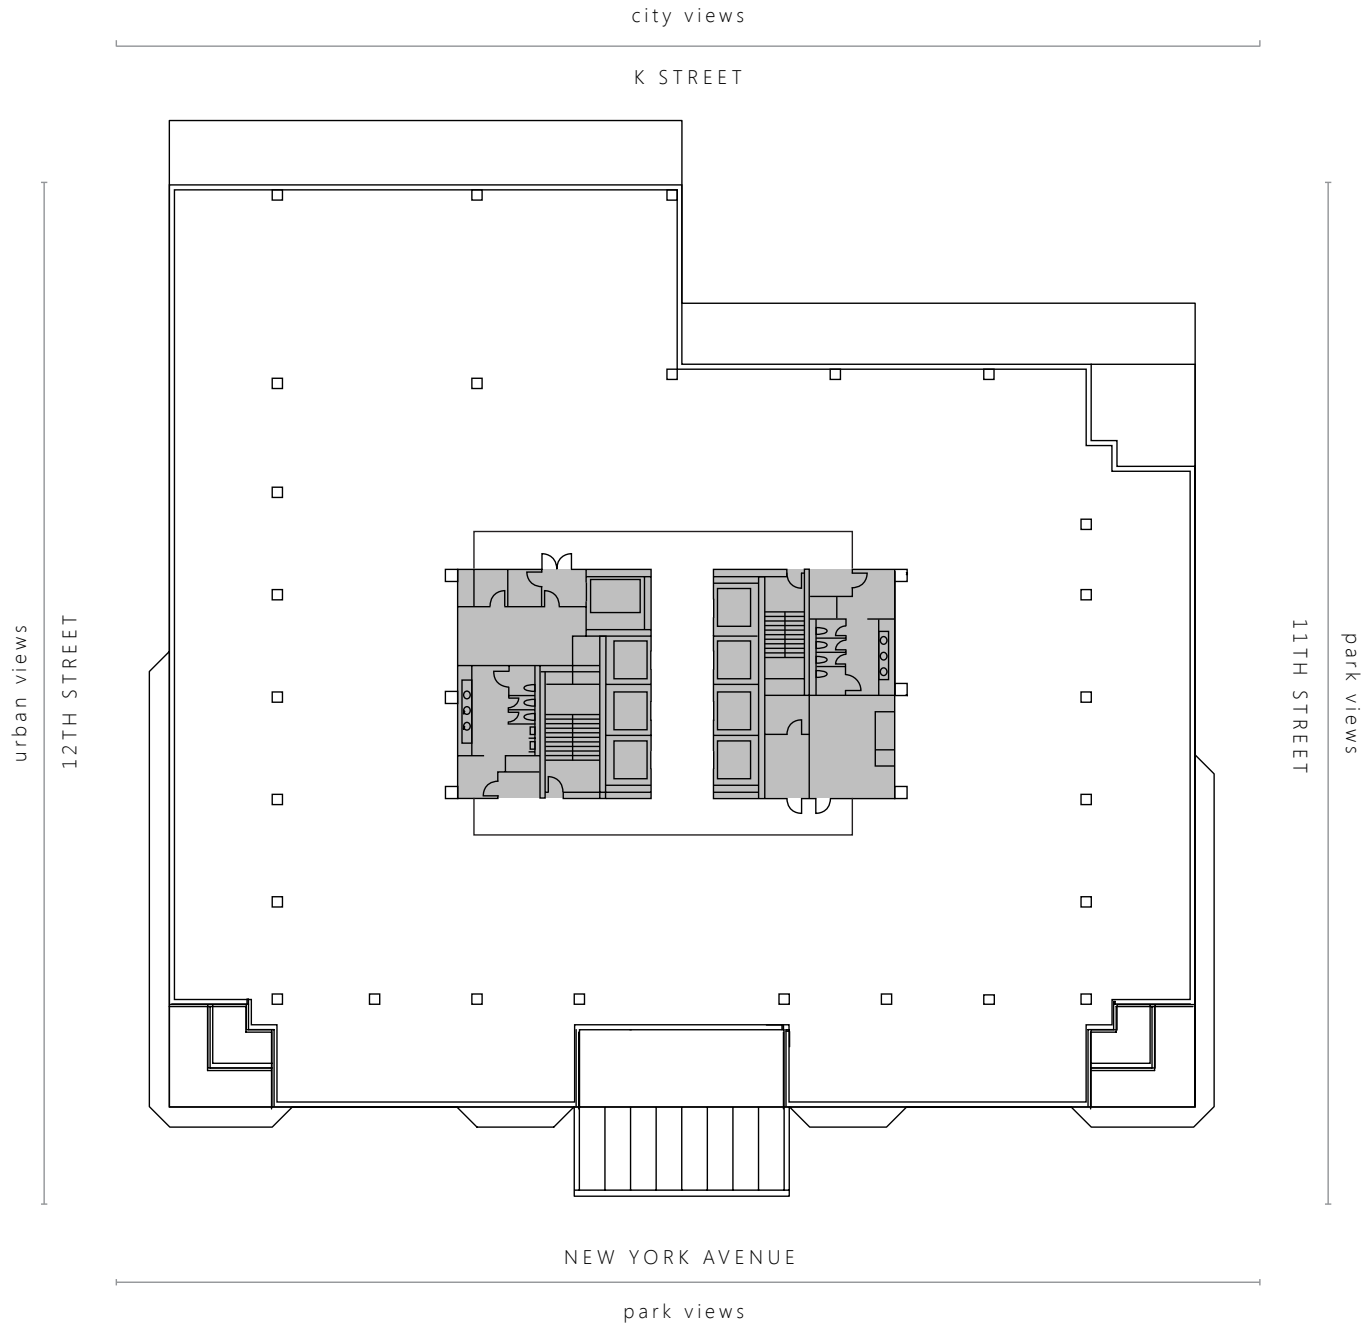

SHELL SPACE

MATT PACINELLI  
202.595.1498  
matt.pacinelli@streamrealty.com

KYLE LUBY  
202.595.1441  
kluby@streamrealty.com

JOHN D. HANNON  
202.595.1492  
john.hannon@streamrealty.com

JOHN KLINKE  
202.595.1446  
jklinke@streamrealty.com