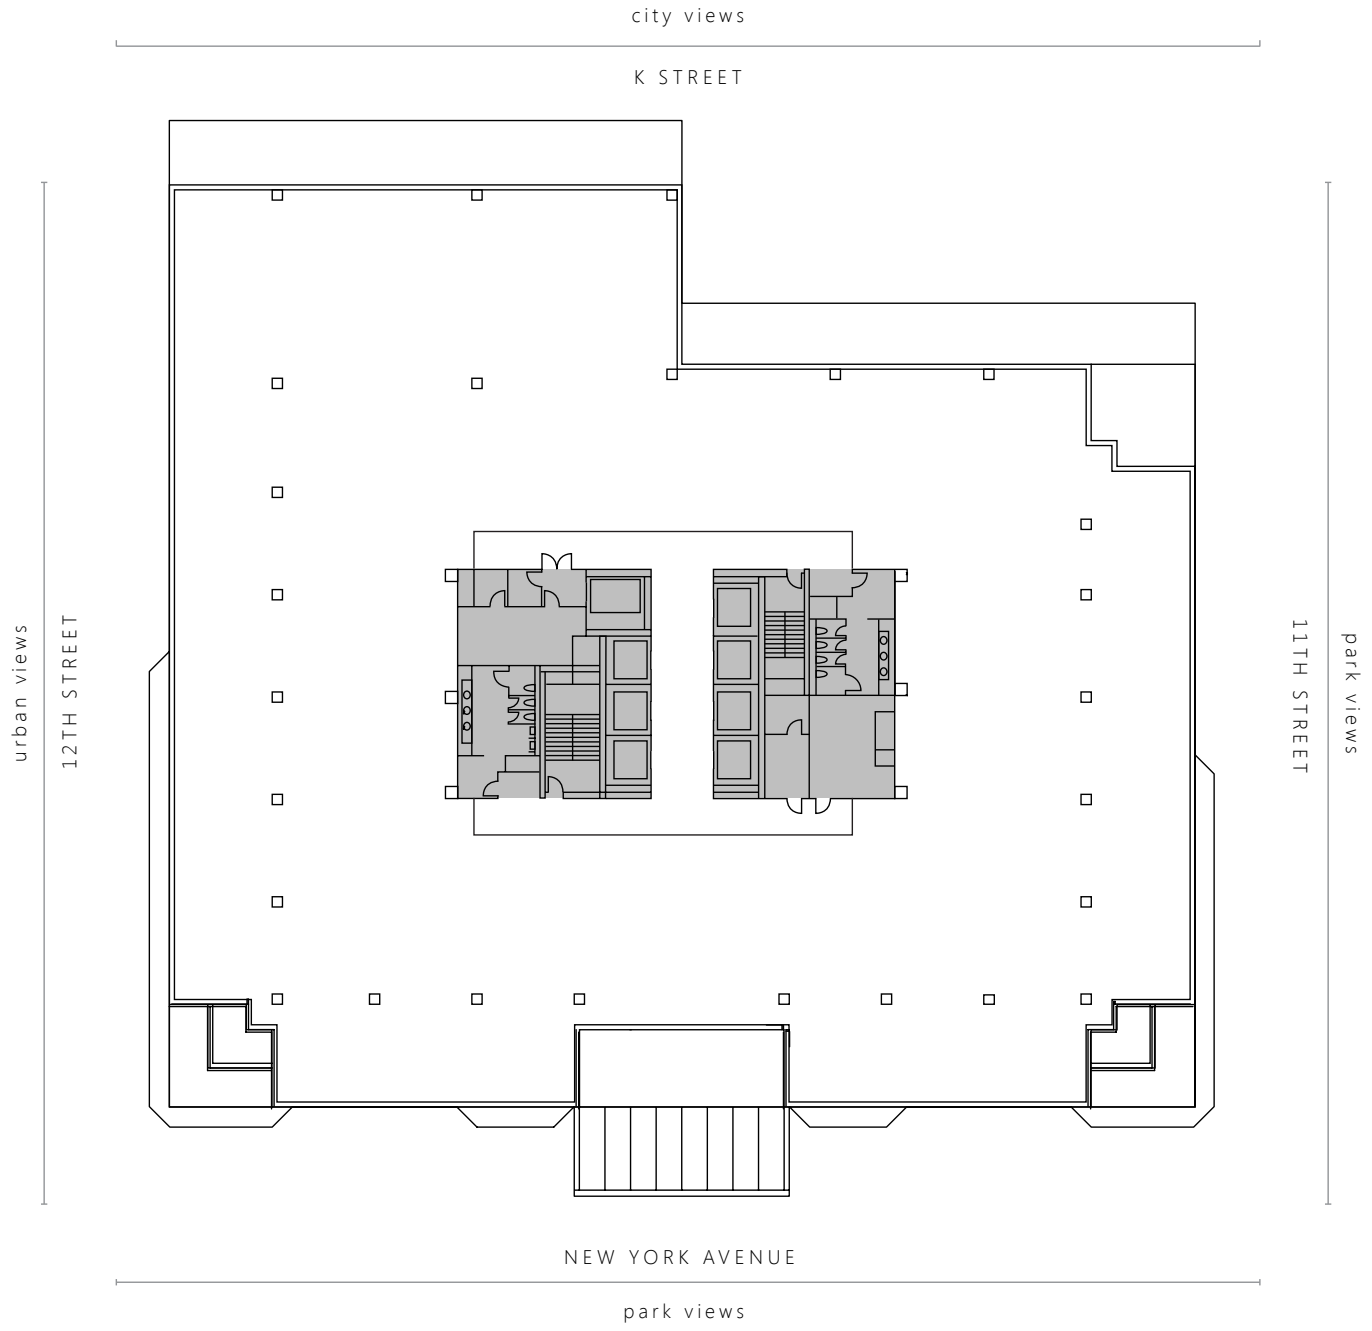

SHELL SPACE

MATT PACINELLI
202.595.1498
matt.pacinelli@streamrealty.com

KYLE LUBY
202.595.1441
kluby@streamrealty.com

JOHN D. HANNON
202.595.1492
john.hannon@streamrealty.com

JOHN KLINKE
202.595.1446
jklinke@streamrealty.com